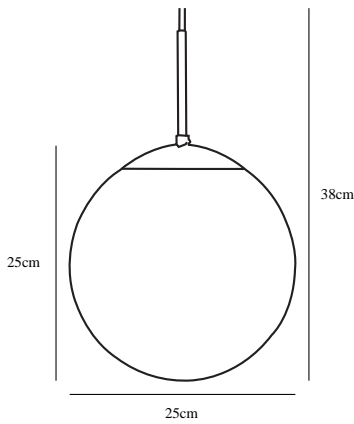

CAFE 25 | TAKPENDEL | VIT

39573001

nordlux®

Spenning (V): 230 Volt
IP-grad: IP20
Maksimal lysstyrke (W): 25W
Klasse (Klasse 1, Klasse 2, Klasse 3): Klasse 2 (Dobbelt isolert)
Pæresokkel: E27
: Yes with compatible bulb

Primært materiale: Glas
Sekundært materiale: Metal
Farge på glasset: Vit
Kabelfarge: Klar
Kabellengde (cm): 180
Kabelens overflatemateriale: Plast
Kan kabelen byttes ut?: False

Farge: Vit
Høyde (cm): 38
Skjerm diameter (cm): 25
Skjerm høyde (cm): 25
EAN: 5701581103016
TUN: 5927037
Artikkelnummer: 39573001

Stk. per master box: 3
Høyde på salgseske (cm): 32
Bredde på salgseske (cm): 31
Dybde på salgseske (cm): 31
Volum i salgseske m³ : 0.0308
Produktets nettovekt (kg): 0.681

- Glamøres moderne stil • Gir et mykt, diffust lys
- Topp og rør i børstet stål • Matt hvit opal munblåst glass

Enkel og vakker pendellampe i glass fra Nordlux. Elegant belysning som for eksempel passer over kjøkkenbordet eller i gangen.