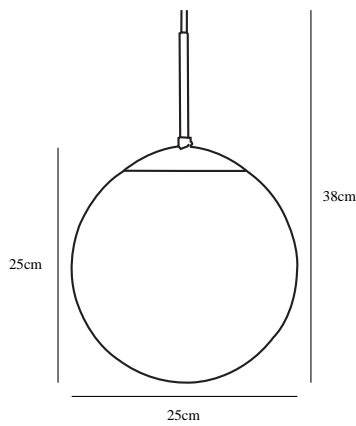

CAFE 25 | TAKLAMPA | OPAL VIT

39573001

nordlux®

Spänning (V): 230 Volt
IP-grad: IP20
Maximal lampeffekt (W): 25W
Klass (Klass 1, Klass 2, Klass 3):
Klass 2 (Dubbel isolerad)
Lampfätering: E27
: Yes with compatible bulb

Primärt material: Glas
Sekundärt material: Metal
Glasfärg: Opal vit
Kabelfärg: Klar
Kabellängd (cm): 180
Ytmaterial på kabeln: Plast
Är kabeln utbytbar?: False
Färg: Opal vit

Höjd (cm): 38
Skärmdiameter (cm): 25
Skärmhöjd (cm): 25
EAN: 5701581103016
TUN: 5927037
Artikelnummer: 39573001
Antal per kolla: 3
Säljförpackning höjd (cm): 32

Säljförpackning bredd cm: 31
Säljförpackning djup (cm): 31
Säljförpackning volym m³: 0.0308
Productens nettovikt (kg): 0.681

- Glamorös modern stil • Ger ett mjukt, diffust ljus
- Topp och rör i borstat stål • Matt munblåst vitt opalglas