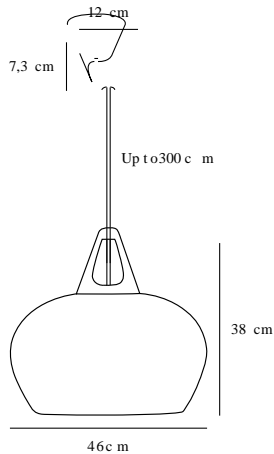

BELLY 46 | SUSPENSION | NOIR

45073003

Tension (V): 230 Volt
Protection IP: IP20
Puissance maximale de l'ampoule (W): 60W
Classe (Classe 1, Classe 2, Classe 3): Classe 2 (Double isolation)
Culot d'ampoule: E27
: Yes with compatible bulb

Matière première: Métal
Matériau secondaire: Matière plastique
Couleur du câble: Noir
Longueur du câble (cm): 300
Matériau de surface du câble: Textile
Le câble est-il remplaçable: False

Couleur: Noir
Hauteur (cm): 38
Diamètre de l'abat-jour (cm): 46
Hauteur de l'abat-jour (cm): 37
EAN: 5701581359789
TUN: 1896400
Numéro d'article: 45073003
Pièces par unité d'emballage: 1
Hauteur de la boîte de vente (cm): 56

Largeur de la boîte de vente (cm): 33
Profondeur de la boîte de vente (cm): 54
Volume de la boîte de vente m³: 0,0998
Poids net du produit (kg): 2.1

- Design contemporain
- Oriente la lumière vers le haut et vers le bas
- Abat-jour artisanal