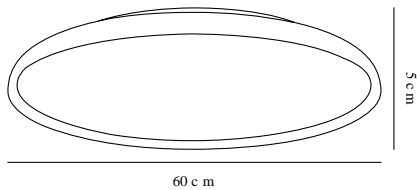

LA LUNA 60 | DECKENLEUCHE | WEISS

45316001

Spannung (V): 230 Volt
IP-Grad: IP20
Klasse (Klasse 1, Klasse 2,
Klasse 3): Klasse 2 (Dopp. isoliert)
Leuchtmittelsockel: LED Module
: True

Hauptmaterial: Metall
Sekundärmaterial: PVC
Glasfarbe: Opal weiss
Farbe: Weiss

Schirmdurchmesser (cm): 60
Projektion (cm): 5.3
EAN: 5701581362581
TUN: 1896558
Artikelnummer: 45316001
Stück pro Hauptkarton: 1

Verkaufsbox Höhe (cm): 9
Verkaufsbox Breite (cm): 64
Verkaufsbox Tiefe (cm): 65
Verkaufsbox Volumen m³: 0.0374
Produkt Nettogewicht (kg): 4.5