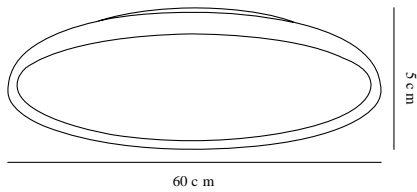

LA LUNA 60 | TAKLAMPE | HVIT

45316001

Spenning (V): 230 Volt
IP-grad: IP20
Klasse (Klasse 1, Klasse 2, Klasse 3): Klasse 2 (Dobbelt isolert)
Pæresokkel: LED Module
: True

Farge: Hvit
Skjerm diameter (cm): 60
Projeksjon (cm): 5.3
EAN: 5701581362581
TUN: 1896558

Artikkelnummer: 45316001
Stk. per master box: 1
Høyde på salgseske (cm): 9
Bredde på salgseske (cm): 64
Dybde på salgseske (cm): 65
Volum i salgseske m³: 0.0374
Produktets nettovekt (kg): 4.5

Primært materiale: Metal
Sekundært materiale: Plast
Farge på glasset: Vit