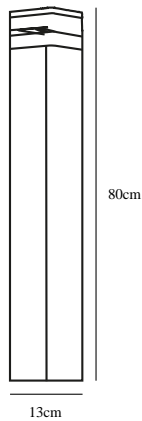

ELM | POLLERLEUCHE | SCHWARZ

45348003

nordlux®

Spannung (V): 230 Volt
IP-Grad: IP44
Maximale Lampenleistung (W):
20W
Klasse (Klasse 1, Klasse 2,
Klasse 3): Klasse 2 (Dopp. isoliert)
Leuchtmittelsockel: E27
Parallelschaltung: True

Höhe (cm): 80
Breite (cm): 13
EAN: 5701581382985
TUN: 1975311
Artikelnummer: 45348003
Stück pro Hauptkarton: 3

Verkaufsbox Höhe (cm): 81
Verkaufsbox Breite (cm): 14
Verkaufsbox Tiefe (cm): 14
Verkaufsbox Volumen m³: 0.0159
Produkt Nettogewicht (kg): 1.836

Hauptmaterial: Aluminium
Sekundärmaterial: Plastik
Glasfarbe: Klar
Farbe: Schwarz

• Eingebaute Parallelschaltung

Ein vollendeter Versuch eine Außenbeleuchtung zu schaffen, die sowohl modern als auch dekorativ ist, hat zur Elm-Serie geführt. Die strenge Form, kombiniert mit dem weichen, warmen und einladenden Licht, sorgt für einen eindrucksvollen Kontrast, welcher Elm schön und bewundernswert macht.