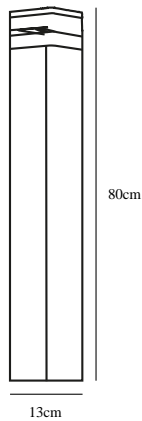

ELM | HAVELAMPE | SORT

45348003

nordlux®

Spænding (V): 230 Volt
IP-vurdering: IP44
Maksimal pæreeffekt (W): 20W
Klasse (klasse 1, klasse 2, klasse 3): Klasse 2 (Dobbelt isoleret)
Pærefatning: E27
Parallelforbindelse: True

Højde (cm): 80
Bredde (cm): 13
EAN-nummer: 5701581382985
TUN: 1975311
Varenummer: 45348003
Stk. pr. master-kasse: 3

Salgskasse, højde (cm): 81
Salgskasse, bredde (cm): 14
Salgskasse, dybde (cm): 14
Salgskasse, volumen (m³): 0.0159
Nettovægt af produkt (kg): 1.836

Primært materiale: Aluminium
Sekundært materiale: Plast
Glasfarve: Klar
Farve: Sort

• Indbygget parallelforbindelse

Et fuldtendt forsøg på at skabe udendørsbelysning, der er moderne og pyntelig, har resulteret i Elm-serien. Den stringente form, kombineret med det bløde, varme og velkommande lys, giver en effektiv kontrast, der gør Elm smuk og beundringsværdig.