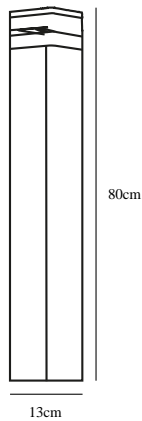

ELM | POTELET | NOIR

45348003

nordlux®

Tension (V): 230 Volt
Protection IP: IP44
Puissance maximale de l'ampoule (W): 20W
Classe (Classe 1, Classe 2, Classe 3): Classe 2 (Double isolation)
Culot d'ampoule: E27
Connexion parallèle: True

Matière première: Aluminium
Matériau secondaire: Matière plastique
Couleur du verre: Transparent
Couleur: Noir

Hauteur (cm): 80
Largeur (cm): 13
EAN: 5701581382985
TUN: 1975311
Numéro d'article: 45348003
Pièces par unité d'emballage: 3
Hauteur de la boîte de vente (cm): 81
Largeur de la boîte de vente (cm): 14

Profondeur de la boîte de vente (cm): 14
Volume de la boîte de vente m³: 0.0159
Poids net du produit (kg): 1.836

• Connexion parallèle intégrée

La série Elm est une tentative réussie de créer un éclairage extérieur moderne et décoratif. Sa forme rigoureuse, combinée avec une lumière douce et chaleureuse, crée un puissant contraste, créant une magnifique lampe, digne d'admiration.