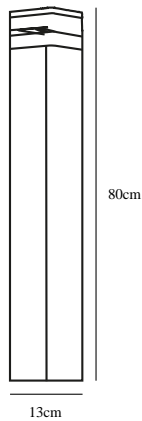

ELM | POLLARE | SVART

45348003

nordlux®

Spänning (V): 230 Volt

IP-grad: IP44

Maximal lampeffekt (W): 20W

Klass (Klass 1, Klass 2, Klass 3):

Klass 2 (Dubbel isolerad)

Lampfättning: E27

Parallellkoppling: True

Primärt material: Aluminium

Sekundärt material: Plast

Glasfärg: Klar

Färg: Svart

Höjd (cm): 80

Bredd (cm): 13

EAN: 5701581382985

TUN: 1975311

Artikelnummer: 45348003

Antal per kolla: 3

Säljförpackning höjd (cm): 81

Säljförpackning bredd cm: 14

Säljförpackning djup (cm): 14

Säljförpackning volym m³: 0.0159