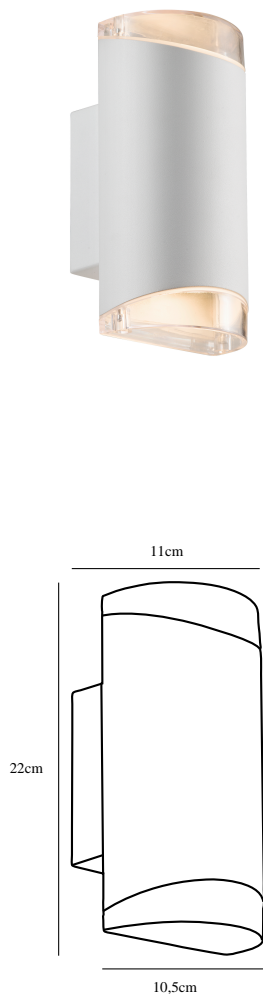

ARN DOUBLE | VÆGLAMPE | HVID

45481001

nordlux®

Spænding (V): 230 Volt
IP-vurdering: IP44
Maksimal pæreeffekt (W): 2X28W
Klasse (klasse 1, klasse 2, klasse 3): Klasse 1 (Jord)
Pærefatning: GU10
Parallelforbindelse: True

Højde (cm): 22.5
Bredde (cm): 10.5
Projektion (cm): 11
EAN-nummer: 5701581388680
TUN: 1920429
Varenummer: 45481001

Stk. pr. master-kasse: 3
Salgskasse, højde (cm): 12
Salgskasse, bredde (cm): 12
Salgskasse, dybde (cm): 24
Salgskasse, volumen (m³): 0.0035
Nettovægt af produkt (kg): 0.67

Primært materiale: Aluminium
Sekundært materiale: Plast
Glasfarve: Klar
Farve: Hvid

• Indbygget parallelforbindelse

Nordlux Arn er en dobbelt væglampe udført i et moderne og stilfuld design. Væglampen er ideel til oplysning ved b.la. indkørsler, garager eller indgangspartier.