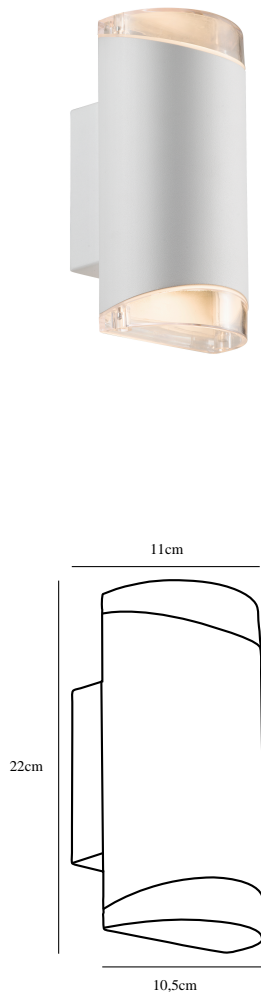

# ARN DOUBLE | APPLIQUE MURALE | BLANC

45481001

nordlux®

Tension (V): 230 Volt  
Protection IP: IP44  
Puissance maximale de l'ampoule (W): 2X28W  
Classe (Classe 1, Classe 2, Classe 3): Classe 1 (Prise de terre)  
Culot d'ampoule: GU10  
Connexion parallèle: True

Hauteur (cm): 22.5  
Largeur (cm): 10.5  
Projection (cm): 11  
EAN: 5701581388680  
TUN: 1920429  
Numéro d'article: 45481001  
Pièces par unité d'emballage: 3  
Hauteur de la boîte de vente (cm): 12

Largeur de la boîte de vente (cm): 12  
Profondeur de la boîte de vente (cm): 24  
Volume de la boîte de vente m<sup>3</sup>: 0.0035  
Poids net du produit (kg): 0.67

Matière première: Aluminium  
Matériau secondaire: Matière plastique  
Couleur du verre: Transparent  
Couleur: Blanc