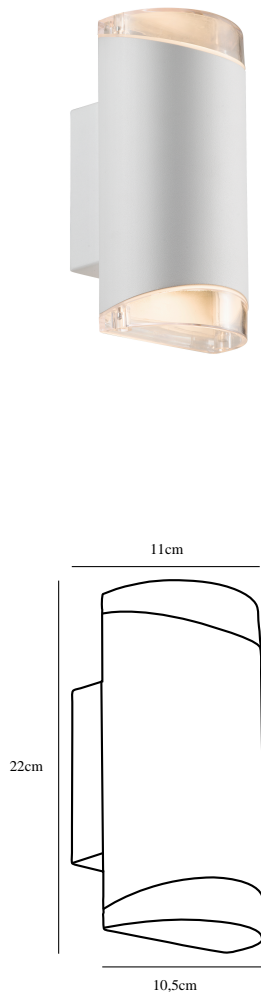

ARN DOUBLE | VEGGLAMPE | HVIT

45481001

nordlux®

Spennning (V): 230 Volt
IP-grad: IP44
Maksimal lysstyrke (W): 2X28W
Klasse (Klasse 1, Klasse 2,
Klasse 3): Klasse 1
Pæresokkel: GU10
Parallellkobling: True

Høyde (cm): 22.5
Bredde (cm): 10.5
Projeksjon (cm): 11
EAN: 5701581388680
TUN: 1920429
Artikkelnummer: 45481001

Stk. per master box: 3
Høyde på salgseske (cm): 12
Bredde på salgseske (cm): 12
Dybde på salgseske (cm): 24
Volum i salgseske m³ : 0.0035
Produktets nettovekt (kg): 0.67

Primært materiale: Aluminium
Sekundært materiale: Plast
Farge på glasset: Klar
Farge: Hvit

• Innebygd parallellkobling

Nordlux Arn er en dobbel veggglampe i et moderne og elegant design. Veggglampen er ideell til opplysning av blant annet innkjørsler, garasjer og inngangspartier.