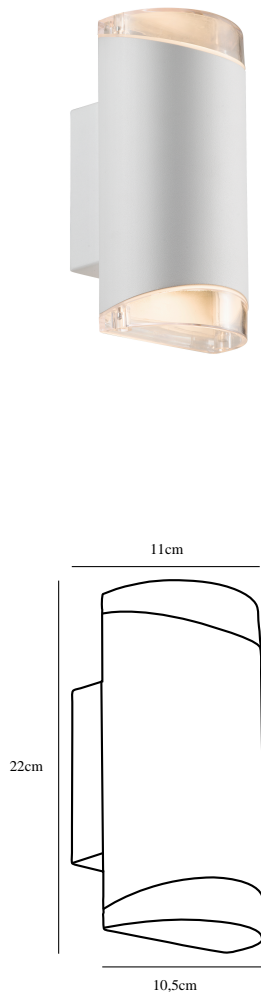

ARN DOUBLE | VÄGGLAMPA | VIT

45481001

nordlux®

Spänning (V): 230 Volt

IP-grad: IP44

Maximal lampeffekt (W): 2X28W

Klass (Klass 1, Klass 2, Klass 3):

Klass 1 (Jordkontakt)

Lampfatting: GU10

Parallellkoppling: True

Höjd (cm): 22.5

Bredd (cm): 10.5

Projektion (cm): 11

EAN: 5701581388680

TUN: 1920429

Artikelnummer: 45481001

Antal per kolla: 3

Säljförpackning höjd (cm): 12

Säljförpackning bredd (cm): 12

Säljförpackning djup (cm): 24

Säljförpackning volym m³: 0.0035

Productens nettovikt (kg): 0.67

Primärt material: Aluminium

Sekundärt material: Plast