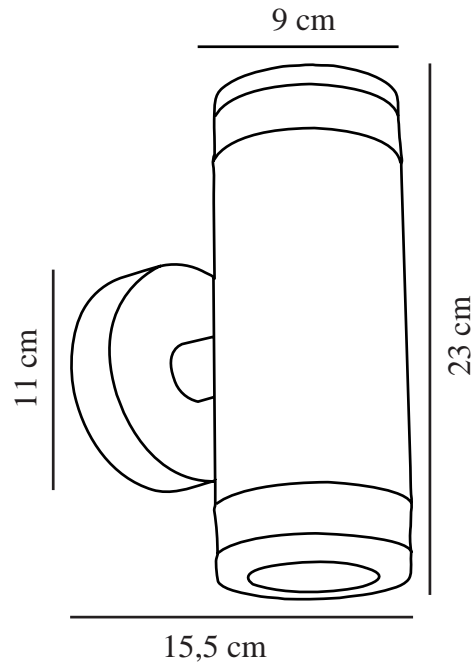

BIRK DOUBLE | VÆGLAMPE | SORT

45501003

nordlux®

Spænding (V): 230 Volt
IP-vurdering: IP44
Maksimal pæreeffekt (W): 2X28W
Klasse (klasse 1, klasse 2, klasse 3): Klasse 1 (Jord)
Pærefatning: GU10
Parallelforbindelse: True

Højde (cm): 23.5
Projektion (cm): 15.5
EAN-nummer: 5701581363885
TUN: 1896579
Varenummer: 45501003
Stk. pr. master-kasse: 3

Salgskasse, højde (cm): 12
Salgskasse, bredde (cm): 16
Salgskasse, dybde (cm): 24
Salgskasse, volumen (m³): 0.0046
Nettovægt af produkt (kg): 0.7

Primært materiale: Aluminium
Sekundært materiale: Plast
Glasfarve: Klar
Egnet til kystnære områder: False
Farve: Sort

• Indbygget parallelforbindelse

Nordlux Birk er en dobbelt væglampe udført i et moderne og stilfuld design. Væglampen er ideel til oplysning ved b.la. indkørsler, garager eller indgangspartier.