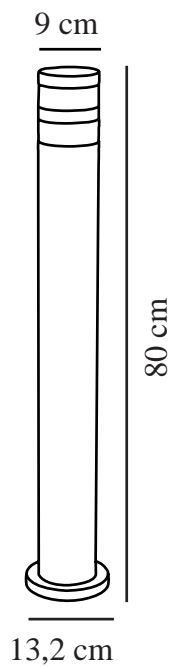

# BIRK | POLLARE | SVART

45518003

nordlux®

Spänning (V): 230 Volt  
IP-grad: IP44  
Maximal lampeffekt (W): 40  
Klass (Klass 1, Klass 2, Klass 3):  
Klass 2 (Dubbel isolerad)  
Lampfatning: E27  
Parallellkoppling: True

Höjd (cm): 80  
Utvändigt basmått (cm): 13.2  
EAN: 5701581363984  
TUN: 1896580  
Artikelnummer: 45518003  
Antal per kolla: 3

Säljförpackning höjd (cm): 81  
Säljförpackning bredd cm: 13  
Säljförpackning djup (cm): 14  
Säljförpackning volym m<sup>3</sup>: 0.0147  
Produktens nettovikt (kg): 1.52

Primärt material: Aluminium  
Sekundärt material: Plast  
Glasfärg: Klar  
Lämplig för kustnära områden:  
False  
Färg: Svart

• Inbyggd parallellkoppling • Kan monteras på Nordlux basenhet

Modern och snygg trädgårdslampa med grafisk design i svartlackerad metall och E27-sockel. Lampan passar bland annat perfekt vid uppfarten eller trädgårdsgången.