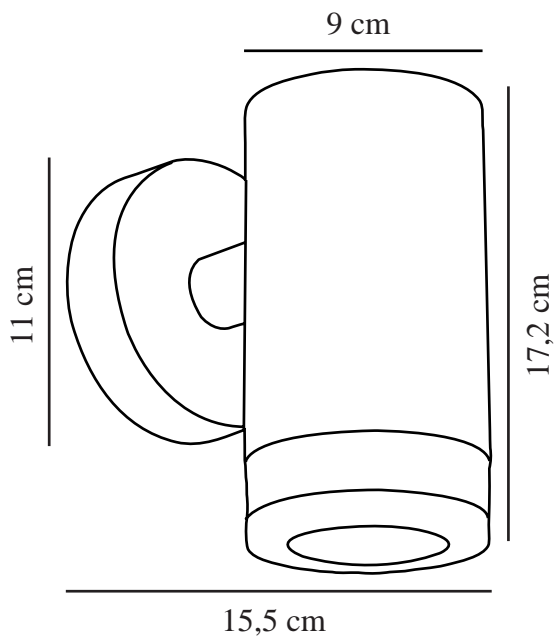

# BIRK SINGLE | VÆGLAMPE | SORT

45521003

nordlux®

Spænding (V): 230 Volt  
IP-vurdering: IP44  
Maksimal pæreeffekt (W): 28W  
Klasse (klasse 1, klasse 2, klasse 3): Klasse 1 (Jord)  
Pærefatning: GU10  
Parallelforbindelse: True

Højde (cm): 17.2  
Projektion (cm): 15.5  
EAN-nummer: 5701581383388  
TUN: 1920527  
Varenummer: 45521003  
Stk. pr. master-kasse: 3

Salgskasse, højde (cm): 12  
Salgskasse, bredde (cm): 16  
Salgskasse, dybde (cm): 19  
Salgskasse, volumen (m<sup>3</sup>): 0.0036  
Nettovægt af produkt (kg): 0.56

Primært materiale: Aluminium  
Sekundært materiale: Plast  
Glasfarve: Klar  
Egnet til kystnære områder: False  
Farve: Sort

• Indbygget parallelforbindelse