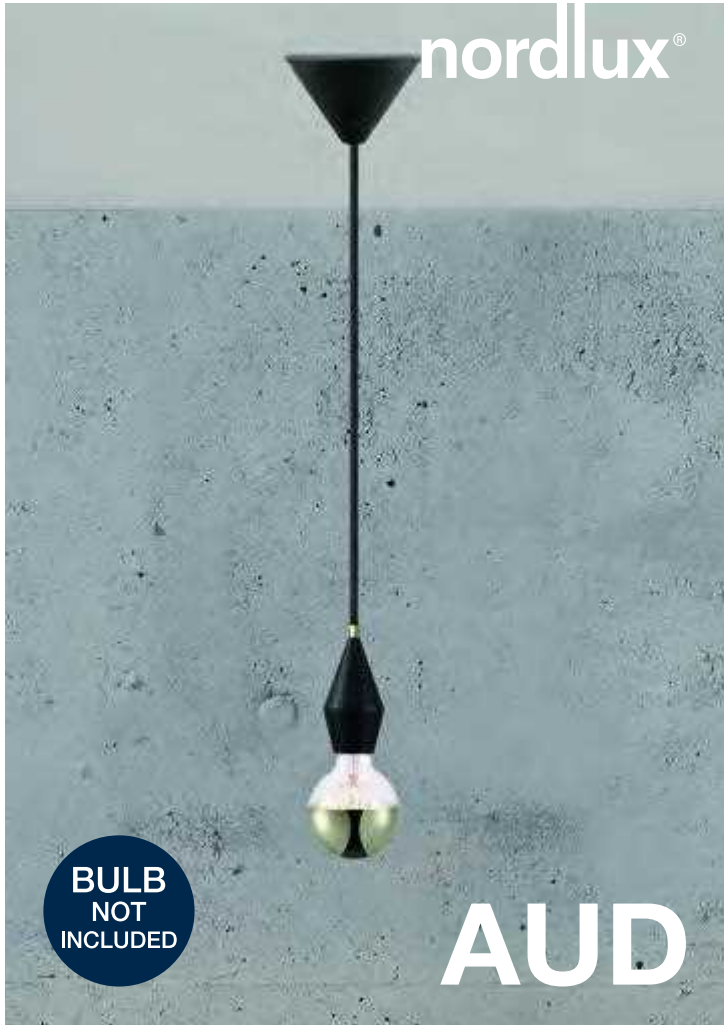

105x105x145mm

nordlux®

AUD

Item N°: 45643003
Db: 1902337
Sort/Schwarz
Black/Svart
Noir/Zwart

IP20	E27
220-240V ~50/60Hz	
	G/P
MAX 60W	

Dobbelt isoleret (II, II)
Doppelte Isolierung
Double insulation
Dubbel isolering
Double protection
Dubbelt isolatie