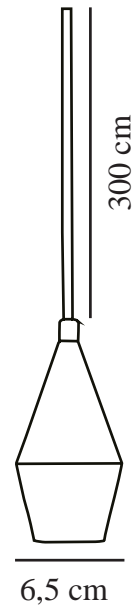

AUD | TAKPENDEL | SORT

45643003

nordlux®

Spenning (V): 220-240 Volt
IP-grad: IP20
Maksimal lysstyrke (W): 60W
Klasse (Klasse 1, Klasse 2, Klasse 3): Klasse 2 (Dobbelt isolert)
Pæresokkel: E27
: Yes with compatible bulb

Farge: Sort
Høyde (cm): 11.9
EAN: 5701581367982
TUN: 1902337
Artikkelnummer: 45643003

Stk. per master box: 3
Høyde på salgseske (cm): 10
Bredde på salgseske (cm): 10
Dybde på salgseske (cm): 15
Volum i salgseske m³: 0.0015
Produktets nettovekt (kg): 0.264

Primært materiale: Metal
Sekundært materiale: Tekstil
Kabelfarge: Sort
Kabellengde (cm): 300
Kabelens overflatemateriale: Tekstil
Kan kabelen byttes ut?: False

• Moderne og enkel stil • Design din egen lampe med en dekorativ pære