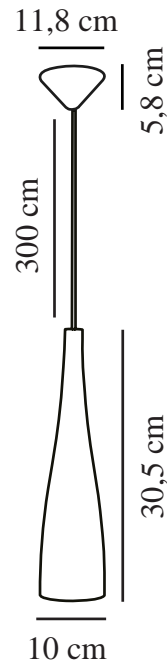

EMBLA | TAKLAMPA | OPAL VIT

45703001

nordlux®

Spänning (V): 230 Volt
IP-grad: IP20
Maximal lampeffekt (W): 40W
Klass (Klass 1, Klass 2, Klass 3):
Klass 2 (Dubbel isolerad)
Lampfätkning: E27
: Yes with compatible bulb

Höjd (cm): 30.5
Skärmdiameter (cm): 10
EAN: 5701581368286
TUN: 1902340
Artikelnummer: 45703001
Antal per kolla: 3
Säljförpackning höjd (cm): 14

Säljförpackning bredd cm: 14
Säljförpackning djup (cm): 34
Säljförpackning volym m³: 0.0067
Productens nettovikt (kg): 0.68

Primärt material: Glas
Glasfärg: Vit
Kabelfärg: Vit
Kabellängd (cm): 300
Ytmaterial på kabeln: Textil
Är kabeln utbytbar?: False
Färg: Opal vit

• Mjuk modern stil • Munblåst glasskärm

Stilsäker pendel från Nordlux i vackert glas. Pendeln i glas har en vacker vit tygsladd som bidrar till att ge ditt hem ett coolt utseende.