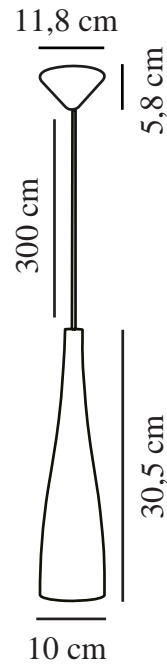

EMBLA | TAKPENDEL | GRÅ

45703047

nordlux®

Spenning (V): 230 Volt
IP-grad: IP20
Maksimal lysstyrke (W): 40W
Klasse (Klasse 1, Klasse 2, Klasse 3): Klasse 2 (Dobbelt isolert)
Pæresokkel: E27

Primært materiale: Glas
Farge på glasset: Smoky
Kabelfarge: Sort
Kabellengde (cm): 300
Kabelens overflatemateriale: Tekstil
Kan kabelen byttes ut?: False

Farge: Grå
Høyde (cm): 30.5
Skjerm diameter (cm): 10
EAN: 5701581368385
TUN: 1902344
Artikkelnummer: 45703047

Stk. per master box: 3
Høyde på salgseske (cm): 14
Bredde på salgseske (cm): 14
Dybde på salgseske (cm): 34
Volum i salgseske m³: 0.0067
Produktets nettovekt (kg): 0.68