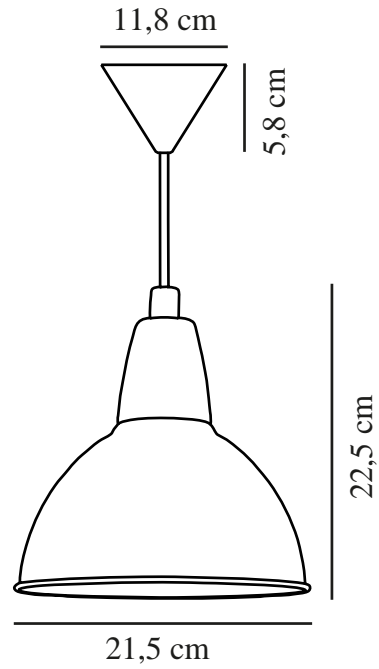

TRUDE | HANGERS / OPGESCHORTE VERLICHTING | ZWART

45713003

nordlux®

Spanning (V): 230 Volt
IP-graad: IP20
Maximaal lampvermogen (W):
40W
Klasse (Klasse 1, Klasse 2,
Klasse 3): Klasse 2 (Dubbele
isolatie)
Lampfitting: E27
: Yes with compatible bulb

Primair materiaal: Metaal
Kleur van de kabel: Zwart
Lengte van de kabel (cm): 300
Oppervlaktmateriaal van de
kabel:: Plastic
Is de kabel vervangbaar?: False

Kleur: Zwart
Hoogte (cm): 22.5
Diameter kap (cm): 21.5
EAN: 5701581368781

TUN: 1902348
Artikelnummer: 45713003
Stuks per masterdoos: 3
Hoogte verkoopdoos (cm): 24
Breedte verkoopdoos (cm): 15
Diepte verkoopdoos (cm): 24
Verkoopdoos inhoud m³ : 0.0086
Nettogewicht product (kg): 0.67