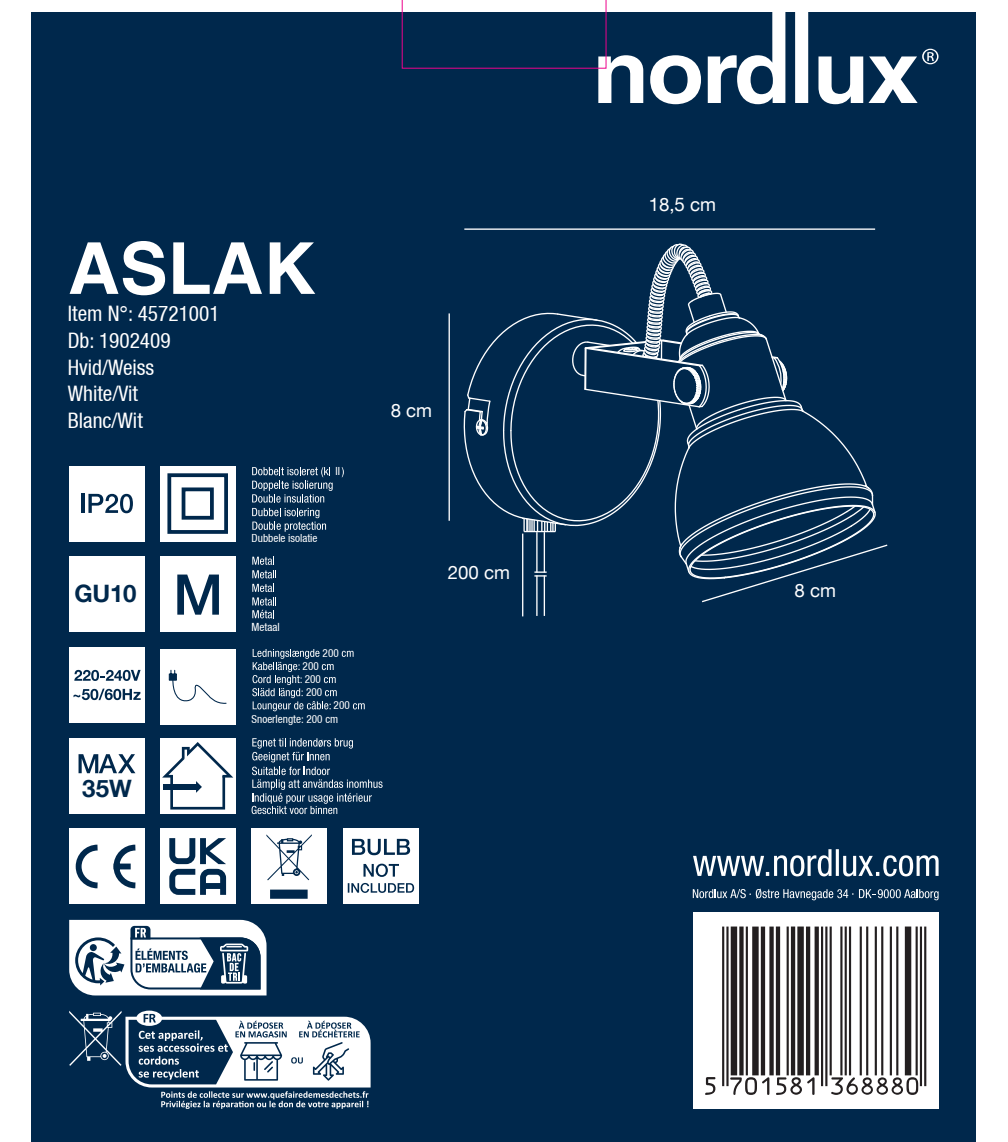

95mm

135mm

95mm

135mm

C M Y K 型号: 45721001/Size:135x95x160mm/2023
注意: "印刷前请认真校对, 否则后果自负".

95mm

160mm

78mm

AAD: 13072024 EL

Nordlux UK
Unit 22, Deanfield Court
BB7 1QS Clitheroe Lancashire
01200422777