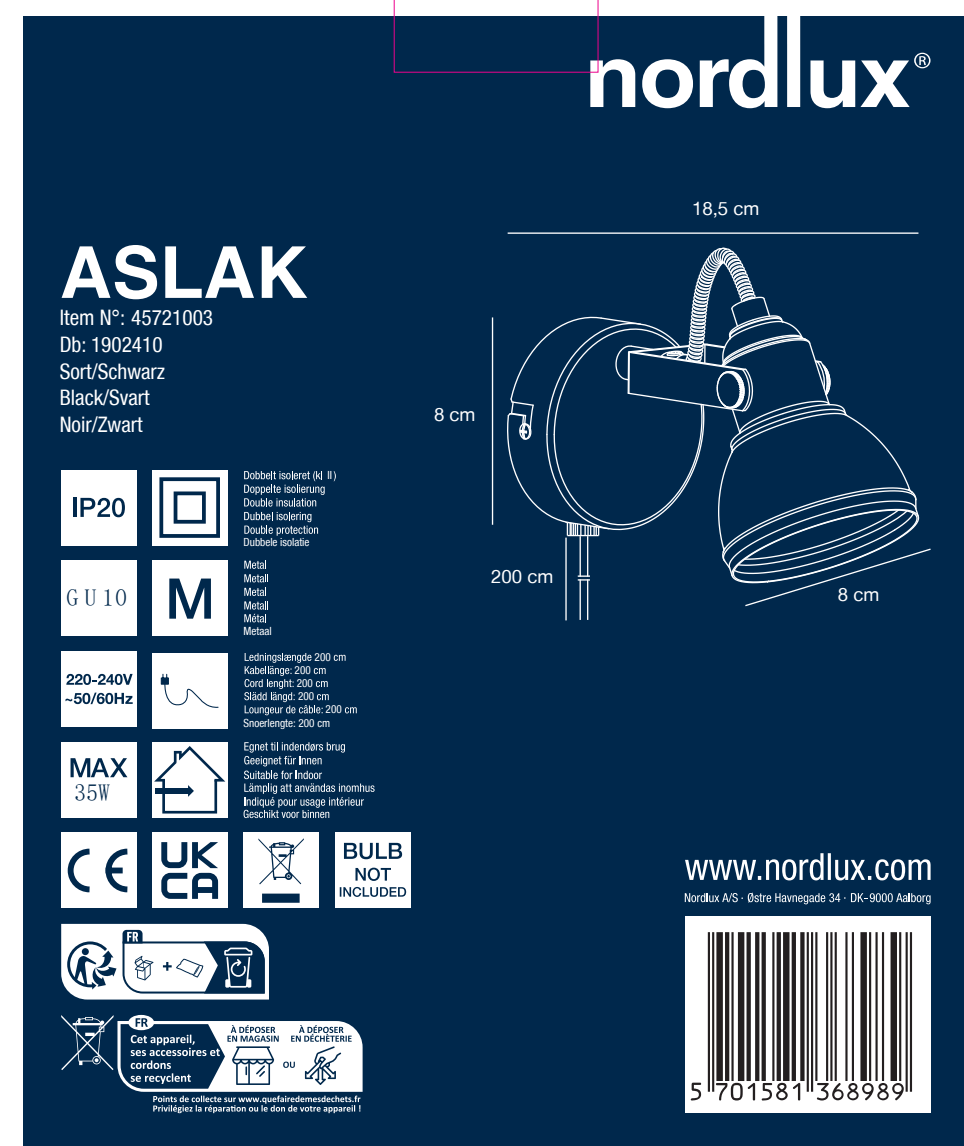

95mm

135mm

95mm

135mm

C M Y K 型号: 45721003/Size:135x95x160mm/2023  
注意: "印刷前请认真校对, 否则后果自负".

95mm

160mm

78mm

AAD: 10042023 EL

Nordlux UK  
Unit 22, Deanfield Court  
BB7 1QS Clitheroe Lancashire  
01200422777