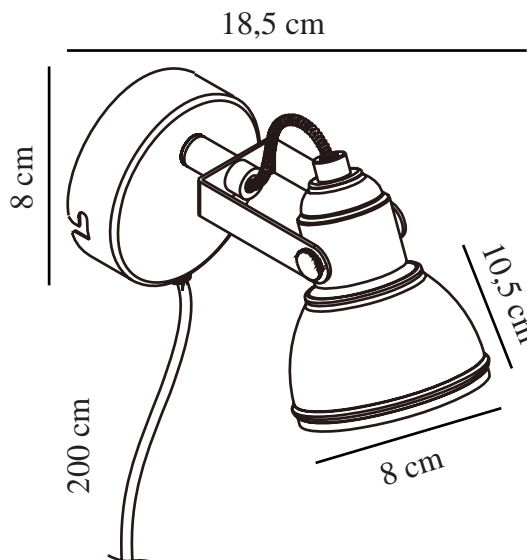

ASLAK | WANDVERLICHTING | ZWART

45721003

nordlux®

Spanning (V): 220-240 Volt
IP-graad: IP20
Maximaal lampvermogen (W): 35W
Klasse (Klasse 1, Klasse 2, Klasse 3): Klasse 2 (Dubbele isolatie)
Lampfitting: GU10
: Yes with compatible bulb
Plaatsing schakelaar: Op de kabel

Kleur: Zwart
Hoogte (cm): 10.5
Diameter kap (cm): 8
Projectie (cm): 18.5

EAN: 5701581368989
TUN: 1902410

Artikelnummer: 45721003
Stuks per masterdoos: 3
Hoogte verkoopdoos (cm): 16
Breedte verkoopdoos (cm): 10
Diepte verkoopdoos (cm): 14
Verkoopdoos inhoud m³ : 0.0022
Nettogewicht product (kg): 0.35

Primair materiaal: Metaal
Secundair materiaal: Plastic
Kleur van de kabel: Zwart
Lengte van de kabel (cm): 200
Oppervlaktemateriaal van de kabel: Plastic
Is de kabel vervangbaar?: True

- Industriële stijl • Kantelende en draaiende kap
- Binnen dezelfde kleur als buiten