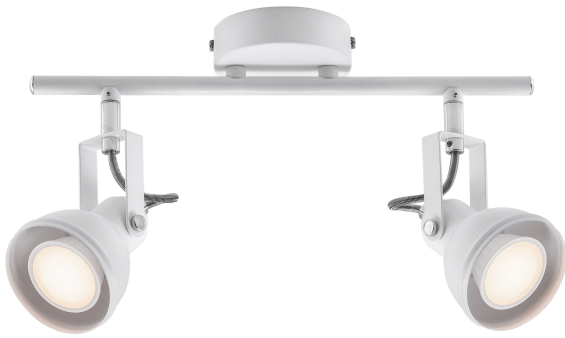

ASLAK 2-SPOT | VLEKKEN | WIT

45730101

nordlux®

Spanning (V): 220-240 Volt
IP-graad: IP20
Maximaal lampvermogen (W):
35W
Klasse (Klasse 1, Klasse 2,
Klasse 3): Klasse 2 (Dubbele
isolatie)
Lampfitting: GU10
: Yes with compatible bulb

Kleur: wit
Diameter kap (cm): 8
Lengte (cm): 32.5
Projectie (cm): 20

EAN: 5701581369085
TUN: 1902453

Artikelnummer: 45730101
Stuks per masterdoos: 3
Hoogte verkoopdoos (cm): 19
Breedte verkoopdoos (cm): 11
Diepte verkoopdoos (cm): 35
Verkoopdoos inhoud m³ : 0.0073
Nettogewicht product (kg): 0.54

Primair materiaal: Metaal
Secundair materiaal: Plastic

- Industriële stijl • Kantelende en draaiende kap
- Binnen dezelfde kleur als buiten • Kan zowel aan de muur als aan het plafond worden
gehangen