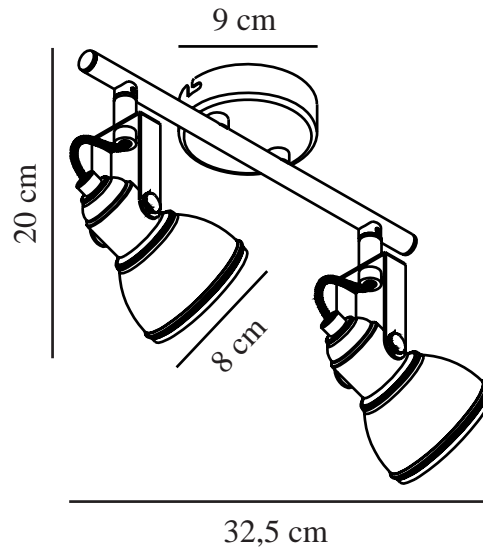

ASLAK 2-SPOT | VLEKKEN | WIT

45730101

nordlux®

Spanning (V): 220-240 Volt
IP-graad: IP20
Maximaal lampvermogen (W):
35W
Klasse (Klasse 1, Klasse 2,
Klasse 3): Klasse 2 (Dubbele
isolatie)
Lampfitting: GU10
: Yes with compatible bulb

Kleur: wit
Diameter kap (cm): 8
Lengte (cm): 32.5
Projectie (cm): 20

EAN: 5701581369085
TUN: 1902453

Artikelnummer: 45730101
Stuks per masterdoos: 3
Hoogte verkoopdoos (cm): 19
Breedte verkoopdoos (cm): 11
Diepte verkoopdoos (cm): 35
Verkoopdoos inhoud m³ : 0.0073
Nettogewicht product (kg): 0.54

Primair materiaal: Metaal
Secundair materiaal: Plastic

- Industriële stijl • Kantelende en draaiende kap
- Binnen dezelfde kleur als buiten • Kan zowel aan de muur als aan het plafond worden
gehangen