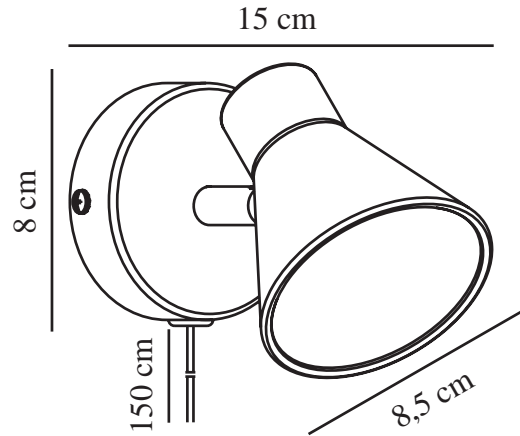

EIK | WANDVERLICHTING | ZWART

45761003

nordlux®

Spanning (V): 220-240 Volt
IP-graad: IP20
Maximaal lampvermogen (W):
35W
Klasse (Klasse 1, Klasse 2,
Klasse 3): Klasse 2 (Dubbele
isolatie)
Lampfitting: GU10
Plaatsing schakelaar: Op de kabel
Parallele verbinding: False

Is de kabel vervangbaar?: True
Kleur: Zwart
Hoogte (cm): 11
Breedte (cm): 15
Diameter kap (cm): 8.5
Maat basis voor buiten (cm): 8
Lengte (cm): 15
Kantelhoek (°): 90
Draaihoek (°): 320

EAN: 5704924011474
TUN: 2276954
Artikelnummer: 45761003
Stuks per masterdoos: 3
Hoogte verkoopdoos (cm): 13.5
Breedte verkoopdoos (cm): 12.5
Diepte verkoopdoos (cm): 10
Verkoopdoos inhoud m³: 0.0017
Nettogewicht product (kg): 0.35

Primair materiaal: Metaal
Kleur van de kabel: Zwart
Lengte van de kabel (cm): 150
Oppervlaktemateriaal van de
kabel: Plastic

- Eigentijdse en eenvoudige stijl
- Kantelbare en draaibare kap
- Kan zowel aan de muur als aan het plafond worden gebruikt

Eik heeft een eenvoudige, eigentijdse stijl die in de meeste interieurs past. De lamp is verstelbaar voor een gericht licht en kan zowel aan de muur als aan het plafond worden gemonteerd.