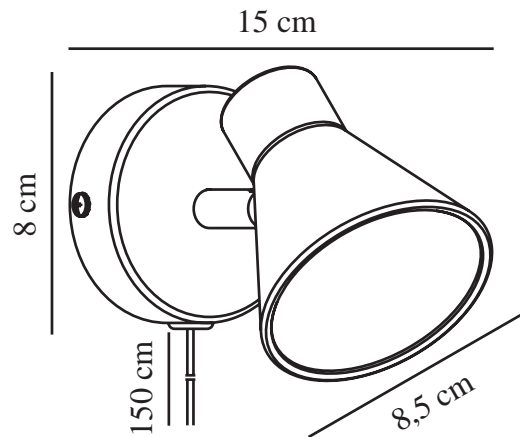

EIK | VÄGGLAMPA | SVART

45761003

nordlux®

Spänning (V): 220-240 Volt
IP-grad: IP20
Maximal lampeffekt (W): 35
Klass (Klass 1, Klass 2, Klass 3):
Klass 2 (Dubbel isolerad)
Lampfättning: GU10
Placering strömbrytare: På kabeln
Parallellkoppling: False

Primärt material: Metall
Kabelfärg: Svart
Kabellängd (cm): 150
Ytmaterial på kabeln: Plast
Är kabeln utbyttbar?: True
Färg: Svart

Höjd (cm): 11
Bredd (cm): 15
Skärmdiameter (cm): 8.5
Längd (cm): 15
Tiltningsvinkel (°): 90
Rotationsvinkel (°): 320

EAN: 5704924011474
TUN: 2276954
Artikelnummer: 45761003
Antal per kolli: 3

Säljförpackning höjd (cm): 13.5
Säljförpackning bredd cm: 12.5
Säljförpackning djup (cm): 10
Säljförpackning volym m³: 0.0017
Productens nettovikt (kg): 0.35

- Modern och enkel stil
- Skärmen kan vippas och vridas
- Kan användas på både vägg och i tak

Eik har en enkel, modern stil som passar in i de flesta inredningar. Lampan har ett justerbart lamphuvud för ett riktat ljus – och kan monteras både på vägg och i tak.