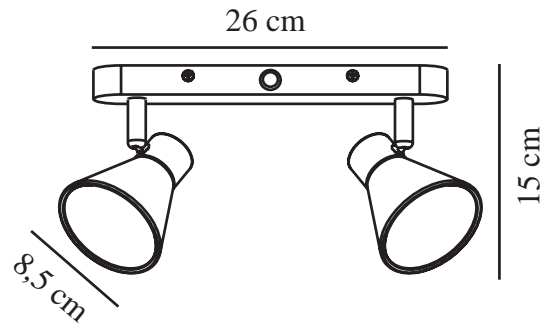

EIK 2 | SPOTLIGHT | SCHWARZ

45770103

nordlux®

Spannung (V): 220-240 Volt
IP-Grad: IP20
Maximale Lampenleistung (W):
2X35W
Klasse (Klasse 1, Klasse 2,
Klasse 3): Klasse 1 (Geerdet)
Leuchtmittelsockel: GU10
Parallelschaltung: False

Hauptmaterial: Metall
Farbe: Schwarz

Höhe (cm): 15
Breite (cm): 28.5
Schirmdurchmesser (cm): 8.5
Länge (cm): 28.5
Neigungswinkel (°): 90
Drehwinkel (°): 320

EAN: 5704924011481
TUN: 2276937
Artikelnummer: 45770103
Stück pro Hauptkarton: 3

Verkaufsbox Höhe (cm): 27.5
Verkaufsbox Breite (cm): 14
Verkaufsbox Tiefe (cm): 10
Verkaufsbox Volumen m³: 0.0038
Produkt Nettogewicht (kg): 0.49

• Zeitgenössischer und einfacher Stil • Kipp- und drehbarer Schirm