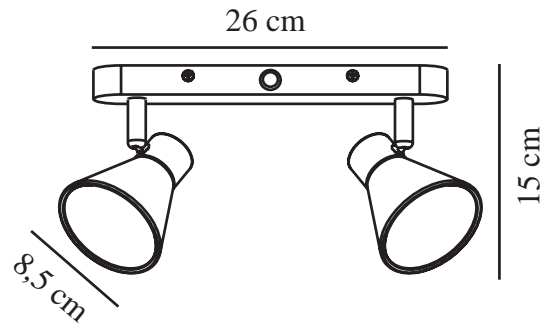

EIK 2 | SPOTLIGHT | SORT

45770103

nordlux®

Spænding (V): 220-240 Volt
IP-vurdering: IP20
Maksimal pæreeffekt (W): 2X35W
Klasse (klasse 1, klasse 2, klasse 3): Klasse 1 (Jord)
Pærefatning: GU10
Parallelforbindelse: False

Højde (cm): 15
Bredde (cm): 28.5
Skærm diameter (cm): 8.5
Længde (cm): 28.5
Vippevinkel (°): 90
Drejevinkel (°): 320

Stk. pr. master-kasse: 3
Salgskasse, højde (cm): 27.5
Salgskasse, bredde (cm): 14
Salgskasse, dybde (cm): 10
Salgskasse, volumen (m³): 0.0038
Nettovægt af produkt (kg): 0.49

Primært materiale: Metal
Farve: Sort

EAN-nummer: 5704924011481
TUN: 2276937
Varenummer: 45770103

• Moderne og enkel stil • Vipbar og drejelig skærm

Eik-serien er yderst dekorativ i sin enkelthed. Skærmens facon skaber en behagelig lysflade, som giver et behageligt og smukt lysskær.

Eik har en enkel, nutidig stil, der vil passe ind i de fleste boligindretninger. Lampeskinnen har vipbare og drejelige skærme, som giver et retningsbestemt lys – perfekt til at sætte fokus på udvalgte detaljer i dit rum, uanset om du vælger at montere den på væg eller loft.