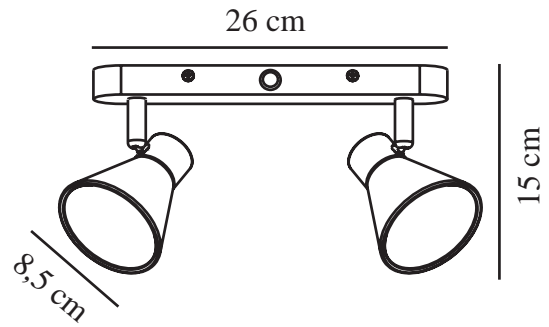

# EIK 2 | SPOTERIE | NOIR

45770103

nordlux®

Tension (V): 220-240 Volt  
Protection IP: IP20  
Puissance maximale de l'ampoule (W): 2X35W  
Classe (Classe 1, Classe 2, Classe 3): Classe 1 (Prise de terre)  
Culot d'ampoule: GU10  
Connexion parallèle: False

Matière première: Métal  
Couleur: Noir

Hauteur (cm): 15

Largeur (cm): 28.5  
Diamètre de l'abat-jour (cm): 8.5  
Longueur (cm): 28.5  
Angle de basculement (°): 90  
Angle de rotation (°): 320

EAN: 5704924011481  
TUN: 2276937  
Numéro d'article: 45770103  
Pièces par unité d'emballage: 3  
Hauteur de la boîte de vente (cm): 27.5  
Largeur de la boîte de vente (cm): 14

Profondeur de la boîte de vente (cm): 10  
Volume de la boîte de vente m³: 0.0038  
Poids net du produit (kg): 0.49

• Style contemporain et simple • Abat-jour inclinable et orientable

Eik a un style simple et contemporain qui s'intégrera dans la plupart des intérieurs. Ce rail de lampes est doté d'abat-jour inclinables et orientables pour un éclairage directionnel : idéal pour mettre en lumière des détails sélectionnés dans votre intérieur, que vous choisissiez de le monter au mur ou au plafond.