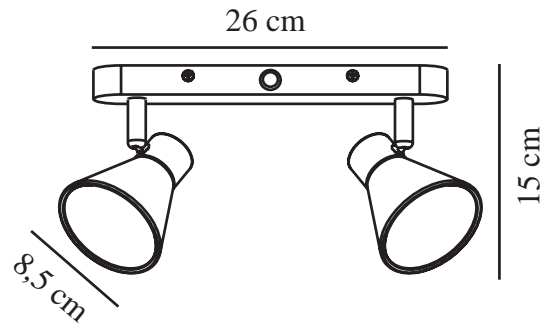

# EIK 2 | VLEKKEN | ZWART

45770103

nordlux®

Spanning (V): 220-240 Volt  
IP-graad: IP20  
Maximaal lampvermogen (W):  
2X35W  
Klasse (Klasse 1, Klasse 2,  
Klasse 3): Klasse 1  
(Aardecontact)  
Lampfitting: GU10  
Parallele verbinding: False

Primair materiaal: Metaal  
Kleur: Zwart

Hoogte (cm): 15  
Breedte (cm): 28.5  
Diameter kap (cm): 8.5  
Lengte (cm): 28.5  
Kantelhoek (°): 90  
Draaihoek (°): 320

EAN: 5704924011481  
TUN: 2276937  
Artikelnummer: 45770103

Stuks per masterdoos: 3  
Hoogte verkoopdoos (cm): 27.5  
Breedte verkoopdoos (cm): 14  
Diepte verkoopdoos (cm): 10  
Verkoopdoos inhoud m<sup>3</sup> : 0.0038  
Nettogewicht product (kg): 0.49

- Eigentijdse en eenvoudige stijl
- Kantelbare en draaibare kap

Eik heeft een eenvoudige, eigentijdse stijl die in de meeste interieurs past. De rail heeft kantelbare en draaibare kappen voor een gericht licht – perfect om bepaalde details in je interieur in de spotlight te zetten, ongeacht of je ervoor kiest om de lamp aan de muur of aan het plafond te monteren.