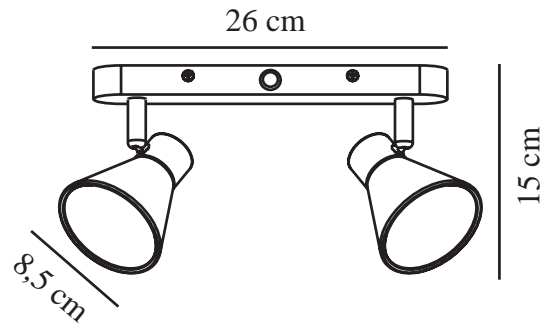

# EIK 2 | SPOTLIGHT | SORT

45770103

nordlux®

Spenning (V): 220-240 Volt  
IP-grad: IP20  
Maksimal lysstyrke (W): 2X35W  
Klasse (Klasse 1, Klasse 2, Klasse 3): Klasse 1  
Pæresokkel: GU10  
Parallellkobling: False

Høyde (cm): 15  
Bredde (cm): 28.5  
Skjerm diameter (cm): 8.5  
Lengde (cm): 28.5  
Tiltvinkel (°): 90  
Svingvinkel (°): 320

Stk. per master box: 3  
Høyde på salgseske (cm): 27.5  
Bredde på salgseske (cm): 14  
Dybde på salgseske (cm): 10  
Volum i salgseske m<sup>3</sup>: 0.0038  
Produktets nettovekt (kg): 0.49

Primært materiale: Metal  
Farge: Sort

EAN: 5704924011481  
TUN: 2276937  
Artikkelnummer: 45770103

• Moderne og enkel stil • Vippbar og dreibar skjerm

Eik har en enkel og moderne stil som vil passe inn i de fleste interiører. Lampeskinnen har vippbare og dreibare skjermer som gir retningsbestemt lys – perfekt som spot på utvalgte detaljer i interiøret uansett om du velger å montere den på veggen eller i taket.