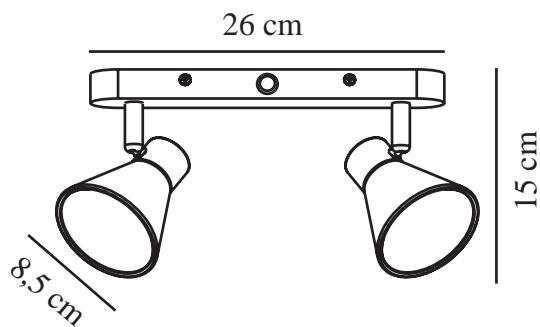

EIK 2 | SPOTLIGHT | SVART

45770103

nordlux®

Spänning (V): 220-240 Volt

IP-grad: IP20

Maximal lampeffekt (W): 2X35W

Klass (Klass 1, Klass 2, Klass 3):

Klass 1 (Jordkontakt)

Lampfatting: GU10

Parallellkoppling: False

Höjd (cm): 15

Bredd (cm): 28.5

Skärmdiameter (cm): 8.5

Längd (cm): 28.5

Tiltningvinkel (°): 90

Rotationsvinkel (°): 320

Antal per kolla: 3

Säljförpackning höjd (cm): 27.5

Säljförpackning bredd (cm): 14

Säljförpackning djup (cm): 10

Säljförpackning volym m³: 0.0038

Productens nettovikt (kg): 0.49

Primärt material: Metall

Färg: Svart

EAN: 5704924011481

TUN: 2276937

Artikelnummer: 45770103

• Modern och enkel stil • Skärmen kan vippas och vridas

Eik har en enkel, modern stil som passar in i de flesta inredningar. Lampskenan har tippbara och vridbara skärmar för ett riktat ljus – perfekt för att lyfta fram utvalda detaljer i din inredning, oavsett om du väljer att montera den på väggen eller i taket.