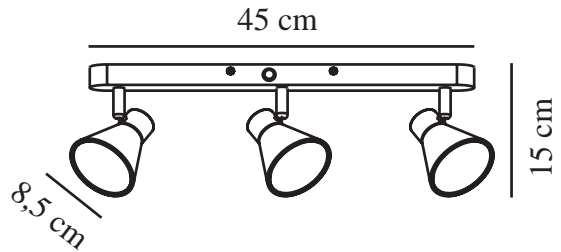

EIK 3 | SPOTERIE | NOIR

45780103

nordlux®

Tension (V): 220-240 Volt
Protection IP: IP20
Puissance maximale de l'ampoule (W): 3X35W
Classe (Classe 1, Classe 2, Classe 3): Classe 1 (Prise de terre)
Culot d'ampoule: GU10
Connexion parallèle: False

Matière première: Métal
Couleur: Noir

Hauteur (cm): 15

Largeur (cm): 45
Diamètre de l'abat-jour (cm): 8.5
Longueur (cm): 45
Angle de basculement (°): 90
Angle de rotation (°): 320

EAN: 5704924011498
TUN: 2276967
Numéro d'article: 45780103
Pièces par unité d'emballage: 3
Hauteur de la boîte de vente (cm): 47
Largeur de la boîte de vente (cm): 13.5

Profondeur de la boîte de vente (cm): 10
Volume de la boîte de vente m³: 0.0063
Poids net du produit (kg): 0.7

• Style contemporain et simple • Abat-jour inclinable et orientable

Eik a un style simple et contemporain qui s'intégrera dans la plupart des intérieurs. Ce rail de lampes est doté d'abat-jour inclinables et orientables pour un éclairage directionnel : idéal pour mettre en lumière certains détails de votre intérieur, que vous choisissiez de le monter au mur ou au plafond.