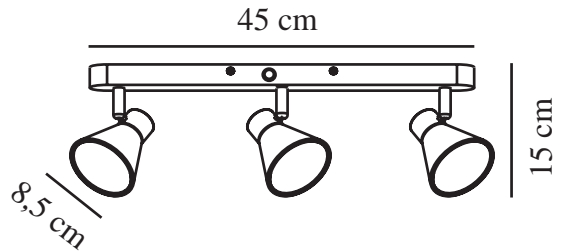

# EIK 3 | VLEKKEN | ZWART

45780103

nordlux®

Spanning (V): 220-240 Volt  
IP-graad: IP20  
Maximaal lampvermogen (W):  
3X35W  
Klasse (Klasse 1, Klasse 2,  
Klasse 3): Klasse 1  
(Aardecontact)  
Lampfitting: GU10  
Parallele verbinding: False

Primair materiaal: Metaal  
Kleur: Zwart

Hoogte (cm): 15  
Breedte (cm): 45  
Diameter kap (cm): 8.5  
Lengte (cm): 45  
Kantelhoek (°): 90  
Draaihoek (°): 320

EAN: 5704924011498  
TUN: 2276967  
Artikelnummer: 45780103

Stuks per masterdoos: 3  
Hoogte verkoopdoos (cm): 47  
Breedte verkoopdoos (cm): 13.5  
Diepte verkoopdoos (cm): 10  
Verkoopdoos inhoud m<sup>3</sup> : 0.0063  
Nettogewicht product (kg): 0.7

- Eigentijdse en eenvoudige stijl
- Kantelbare en draaibare kap

Eik heeft een eenvoudige, eigentijdse stijl die in de meeste interieurs past. De rail heeft kantelbare en draaibare kappen voor een gericht licht – perfect om bepaalde details in je interieur in de spotlight te zetten, ongeacht of je ervoor kiest om de lamp aan de muur of aan het plafond te monteren.