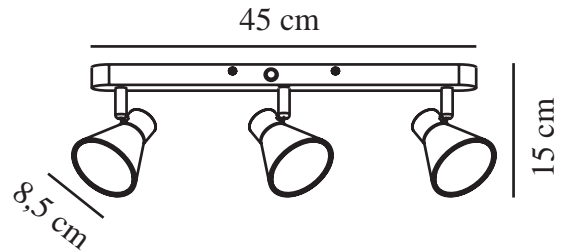

EIK 3 | VLEKKEN | GRIJS

45780110

nordlux®

Spanning (V): 220-240 Volt
IP-graad: IP20
Maximaal lampvermogen (W):
3X35W
Klasse (Klasse 1, Klasse 2,
Klasse 3): Klasse 1
(Aardecontact)
Lampfitting: GU10
: Yes with compatible bulb
Parallele verbinding: False

Primair materiaal: Metaal
Is de kabel vervangbaar?: True
Kleur: Grijs

Hoogte (cm): 15
Breedte (cm): 45
Diameter kap (cm): 8.5
Lengte (cm): 45
Projectie (cm): 15
Kantelhoek (°): 320
Draaihoek (°): 90

EAN: 5701581369986
TUN: 1902477
Artikelnummer: 45780110

Stuks per masterdoos: 3
Hoogte verkoopdoos (cm): 47
Breedte verkoopdoos (cm): 13.5
Diepte verkoopdoos (cm): 10
Verkoopdoos inhoud m³ : 0.0063
Nettogewicht product (kg): 0.7

- Eigentijdse en eenvoudige stijl
- Kantelende en draaiende kap
- Kan zowel aan de muur als aan het plafond worden gehangen