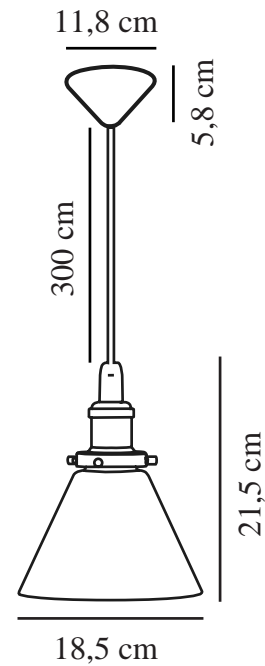

DISA | TAKPENDEL | KLAR

45823000

nordlux®

Spending (V): 230 Volt
IP-grad: IP20
Maksimal lysstyrke (W): 60W
Klasse (Klasse 1, Klasse 2, Klasse 3): Klasse 2 (Dobbelt isolert)
Pæresokkel: E27
: Yes with compatible bulb

Farge: Klar
Høyde (cm): 21.5
Skjerm diameter (cm): 18.5
EAN: 5701581370487
TUN: 1902353
Artikkelnummer: 45823000

Stk. per master box: 3
Høyde på salgseske (cm): 18
Bredde på salgseske (cm): 23
Dybde på salgseske (cm): 23
Volum i salgseske m³ : 0.0095
Produktets nettovekt (kg): 0.72

Primært materiale: Glas
Farge på glasset: Klar
Kabelfarge: Sort
Kabellengde (cm): 300
Kabelens overflatemateriale: Tekstil
Kan kabelen byttes ut?: False

- Industriell stil • Munnbåst glass
- Design din egen armatur med en dekorativ pære