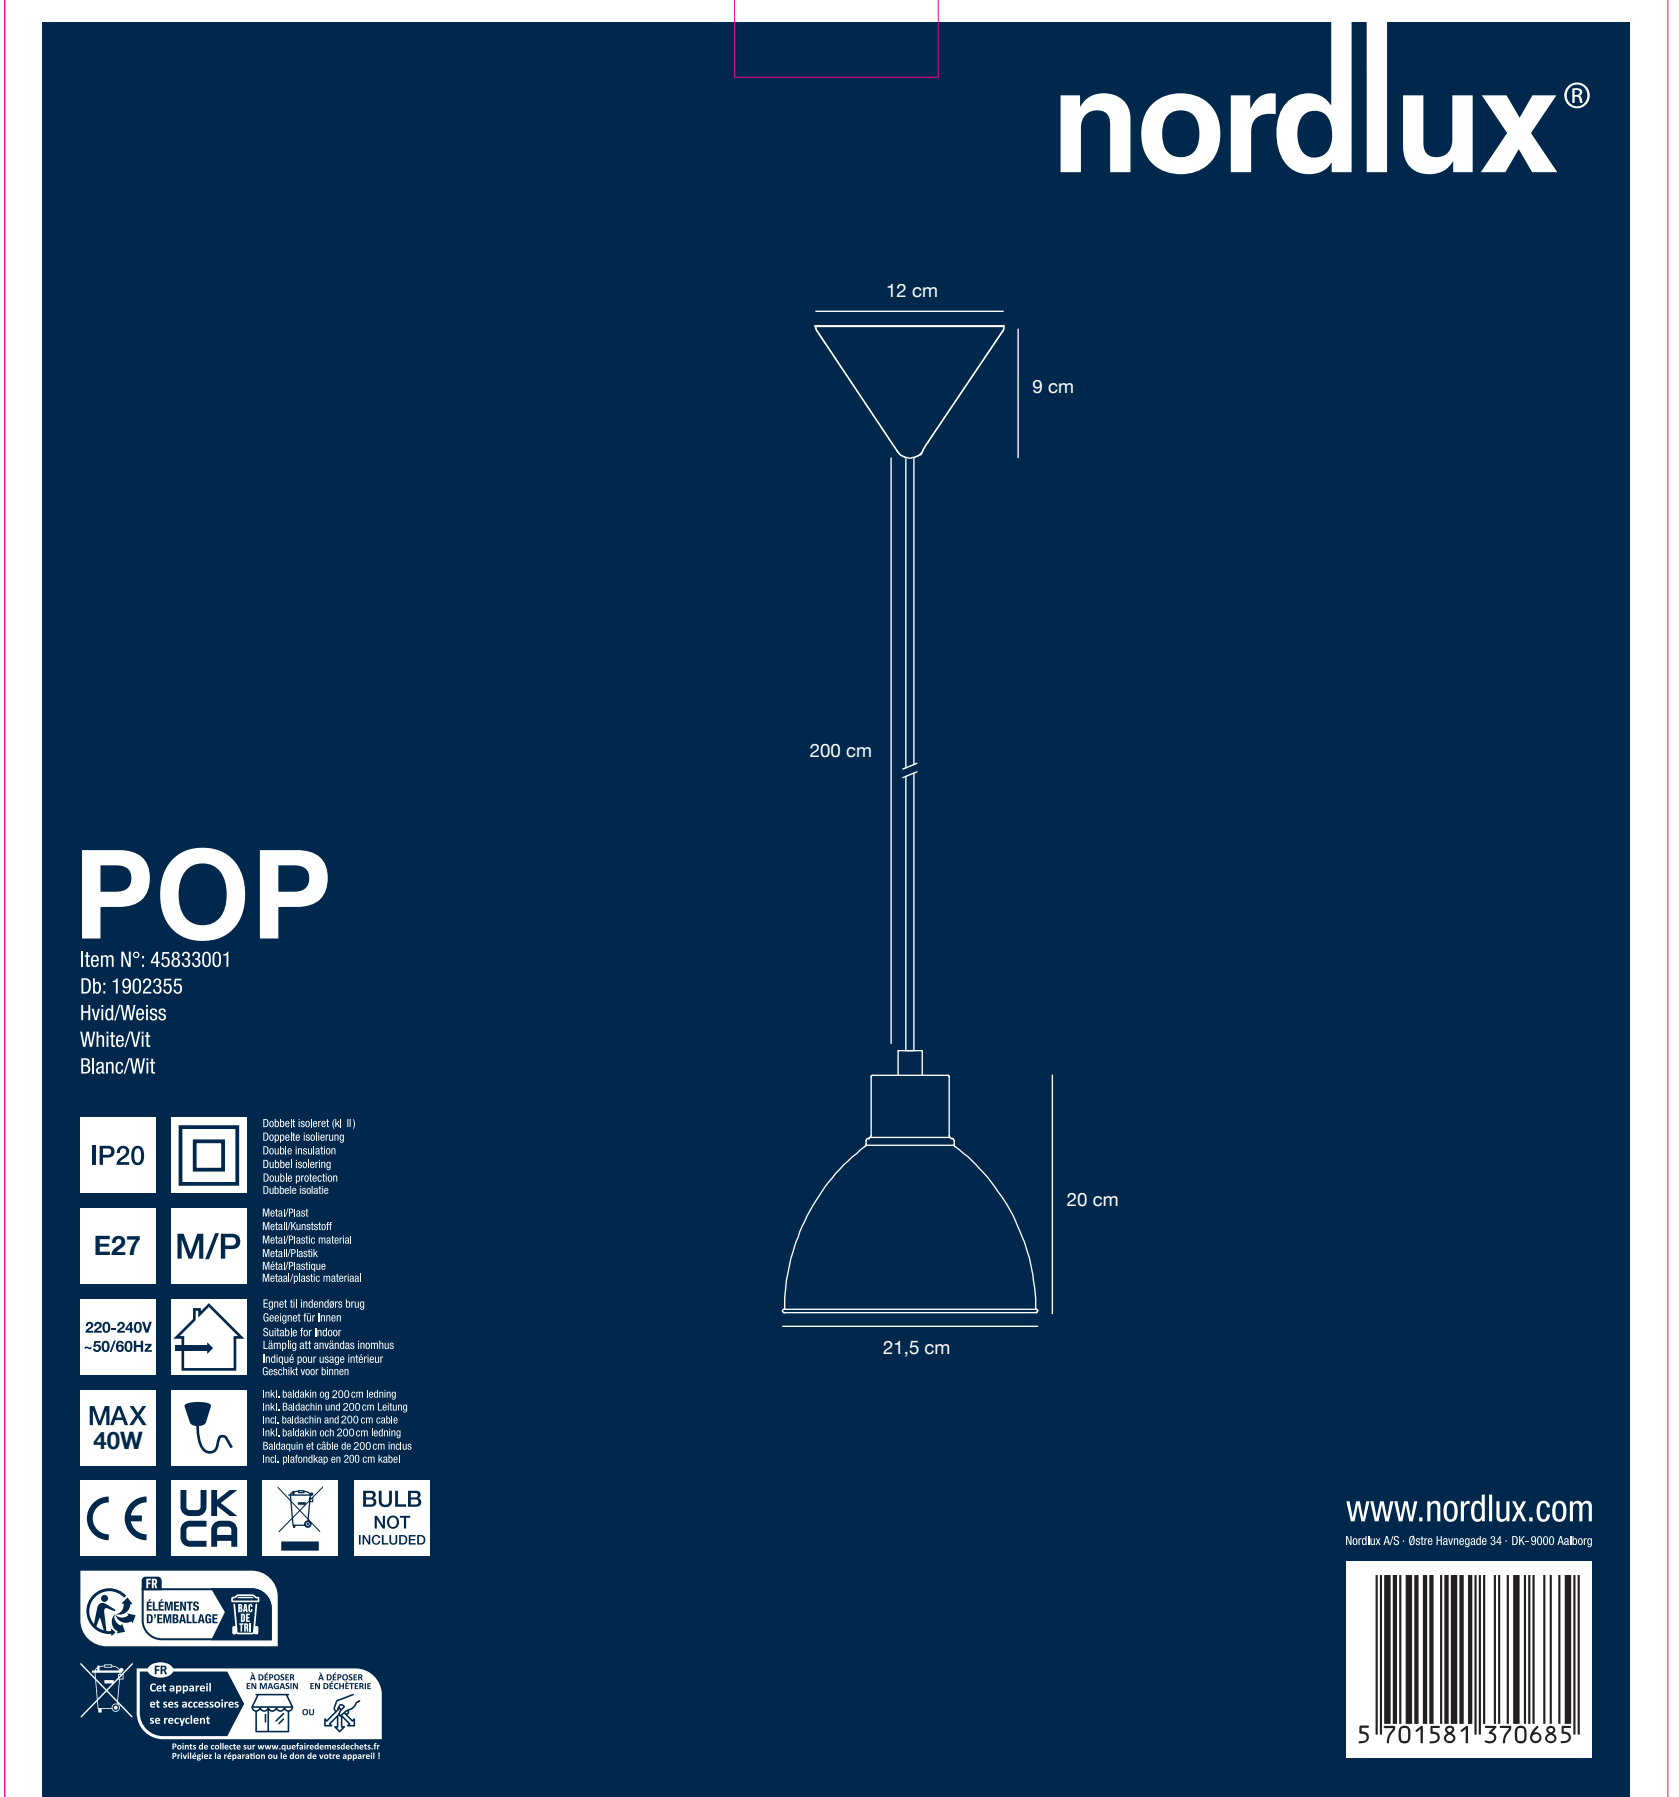

220mm

220mm

220mm

220mm

220mm

245mm

140mm