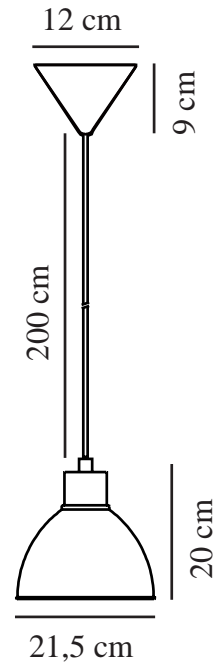

# POP | HANGERS / OPGESCHORTE VERLICHTING | nordlux®

## WIT

45833001

Spanning (V): 220-240 Volt  
IP-graad: IP20  
Maximaal lampvermogen (W):  
40W  
Klasse (Klasse 1, Klasse 2,  
Klasse 3): Klasse 2 (Dubbele  
isolatie)  
Lampfitting: E27  
: Yes with compatible bulb  
Parallele verbinding: False

Primair materiaal: Metaal  
Kleur van de kabel: wit  
Lengte van de kabel (cm): 200  
Oppervlaktemateriaal van de  
kabel:: Plastic  
Is de kabel vervangbaar?: False

Kleur: wit  
Hoogte (cm): 20  
Breedte (cm): 21.5  
Diameter kap (cm): 21.5  
Lengte (cm): 21.5  
EAN: 5701581370685

TUN: 1902355  
Artikelnummer: 45833001  
Stuks per masterdoos: 3  
Hoogte verkoopdoos (cm): 24.5  
Breedte verkoopdoos (cm): 22  
Diepte verkoopdoos (cm): 22  
Verkoopdoos inhoud m<sup>3</sup> : 0.0119  
Nettogewicht product (kg): 0.58