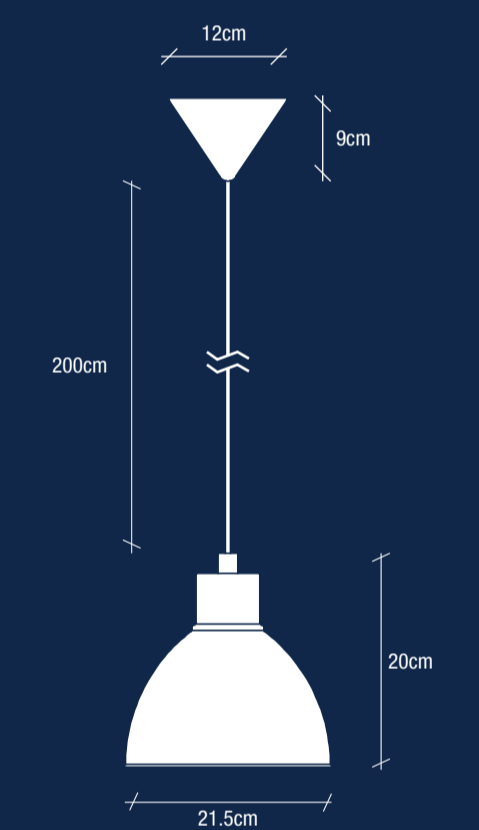

www.nordlux.com

AAD: 08012020 XY