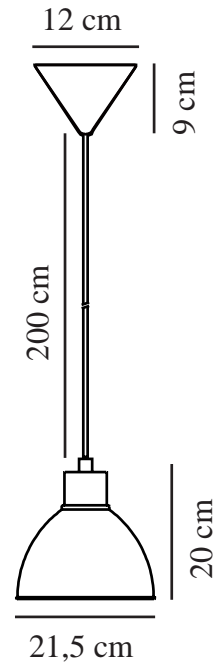

# POP | PENDELLEUCHE | SCHWARZ

45833003

nordlux®

Spannung (V): 220-240 Volt  
IP-Grad: IP20  
Maximale Lampenleistung (W):  
40W  
Klasse (Klasse 1, Klasse 2,  
Klasse 3): Klasse 2 (Dopp. isoliert)  
Leuchtmittelsockel: E27  
: Yes with compatible bulb  
Parallelschaltung: False

Hauptmaterial: Metall  
Kabel Farbe: Schwarz  
Kabel Länge (cm): 200  
Oberflächenmaterial Kabel: Plastik  
Ist das Kabel austauschbar?:  
False

Farbe: Schwarz  
Höhe (cm): 20  
Breite (cm): 21.5  
Schirmdurchmesser (cm): 21.5  
Länge (cm): 21.5

EAN: 5701581370784  
TUN: 1902356  
Artikelnummer: 45833003  
Stück pro Hauptkarton: 3

Verkaufsbox Höhe (cm): 24.5  
Verkaufsbox Breite (cm): 22  
Verkaufsbox Tiefe (cm): 22  
Verkaufsbox Volumen m³: 0.0119  
Produkt Nettogewicht (kg): 0.58

• Zeitgenössischer und schlichter Stil

Pop von Nordlux ist stilvoll und schlicht. Die Pendelleuchte ist aus Metall gefertigt und verfügt über eine Hochglanzoberfläche in Schwarz. Pop eignet sich gut für die Platzierung über dem Ess- oder Küchentisch.