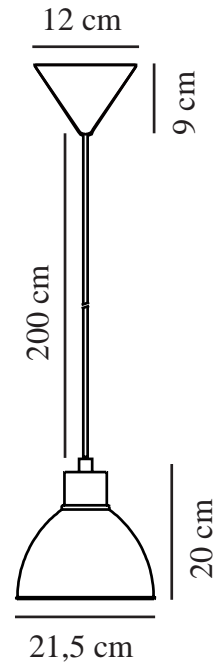

POP | PENDEL | SORT

45833003

nordlux®

Spænding (V): 220-240 Volt
IP-vurdering: IP20
Maksimal pæreeffekt (W): 40W
Klasse (klasse 1, klasse 2, klasse 3): Klasse 2 (Dobbelt isoleret)
Pærefatning: E27
: Yes with compatible bulb
Parallelforbindelse: False

Primært materiale: Metal
Ledningens farve: Sort
Ledningens længde (cm): 200
Ledningens overflademateriale: Plast
Kan ledningen udskiftes?: False

Farve: Sort
Højde (cm): 20
Bredde (cm): 21.5
Skærm diameter (cm): 21.5
Længde (cm): 21.5
EAN-nummer: 5701581370784
TUN: 1902356
Varenummer: 45833003

Stk. pr. master-kasse: 3
Salgskasse, højde (cm): 24.5
Salgskasse, bredde (cm): 22
Salgskasse, dybde (cm): 22
Salgskasse, volumen (m³): 0.0119
Nettovægt af produkt (kg): 0.58

• Tidssvarende og enkel stil

Pop fra Nordlux er stilfuld og enkel. Pendlen er fremstillet i metal og har en overflade af sort højglans. Pop vil hænge smukt over spise- eller køkkenbordet.