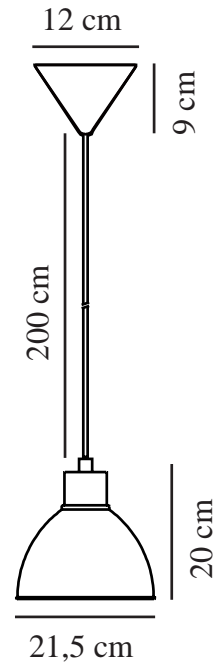

POP | SUSPENSION | NOIR

45833003

nordlux®

Tension (V): 220-240 Volt
Protection IP: IP20
Puissance maximale de l'ampoule (W): 40W
Classe (Classe 1, Classe 2, Classe 3): Classe 2 (Double isolation)
Culot d'ampoule: E27
: Yes with compatible bulb
Connexion parallèle: False

Matière première: Métal
Couleur du câble: Noir
Longueur du câble (cm): 200
Matériau de surface du câble: Matière plastique
Le câble est-il remplaçable: False
Couleur: Noir

Hauteur (cm): 20
Largeur (cm): 21.5
Diamètre de l'abat-jour (cm): 21.5
Longueur (cm): 21.5

EAN: 5701581370784
TUN: 1902356
Numéro d'article: 45833003
Pièces par unité d'emballage: 3
Hauteur de la boîte de vente (cm): 24.5
Largeur de la boîte de vente (cm): 22

Profondeur de la boîte de vente (cm): 22
Volume de la boîte de vente m³: 0.0119
Poids net du produit (kg): 0.58

• Style contemporain et simple

Pop de Nordlux est élégante et simple. La suspension est en métal avec une surface noire brillante. Pop sera magnifique au-dessus de la table à manger ou du plan de travail de la cuisine.