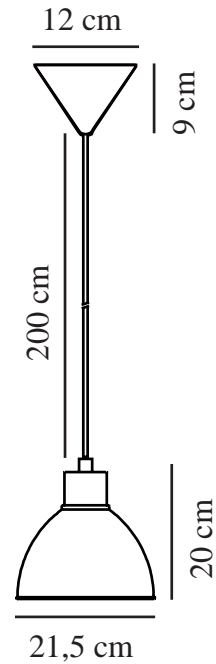

POP | HANGERS / OPGESCHORTE VERLICHTING | nordlux®

ZWART

45833003

Spanning (V): 220-240 Volt
IP-graad: IP20
Maximaal lampvermogen (W):
40W
Klasse (Klasse 1, Klasse 2,
Klasse 3): Klasse 2 (Dubbele
isolatie)
Lampfitting: E27
: Yes with compatible bulb
Parallele verbinding: False

Primair materiaal: Metaal
Kleur van de kabel: Zwart
Lengte van de kabel (cm): 200
Oppervlaktemateriaal van de
kabel:: Plastic
Is de kabel vervangbaar?: False

Kleur: Zwart
Hoogte (cm): 20
Breedte (cm): 21.5
Diameter kap (cm): 21.5
Lengte (cm): 21.5
EAN: 5701581370784

TUN: 1902356
Artikelnummer: 45833003
Stuks per masterdoos: 3
Hoogte verkoopdoos (cm): 24.5
Breedte verkoopdoos (cm): 22
Diepte verkoopdoos (cm): 22
Verkoopdoos inhoud m³ : 0.0119
Nettogewicht product (kg): 0.58