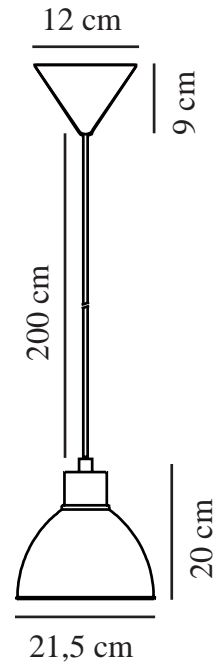

POP | TAKPENDEL | SORT

45833003

nordlux®

Spenning (V): 220-240 Volt
IP-grad: IP20
Maksimal lysstyrke (W): 40W
Klasse (Klasse 1, Klasse 2, Klasse 3): Klasse 2 (Dobbelt isolert)
Pæresokkel: E27
: Yes with compatible bulb
Parallellkobling: False

Primært materiale: Metal
Kabelfarge: Sort
Kabellengde (cm): 200
Kabelens overflatemateriale: Plast
Kan kabelen byttes ut?: False

Farge: Sort
Høyde (cm): 20
Bredde (cm): 21.5
Skjerm diameter (cm): 21.5
Lengde (cm): 21.5

EAN: 5701581370784
TUN: 1902356
Artikkelnummer: 45833003

Stk. per master box: 3
Høyde på salgseske (cm): 24.5
Bredde på salgseske (cm): 22
Dybde på salgseske (cm): 22
Volum i salgseske m³ : 0.0119
Produktets nettovekt (kg): 0.58

• Moderne og enkel stil

Pop fra Nordlux er stilfull og enkel. Pendelen er fremstilt i metall og har en overflate av svart høyglans. Pop vil henge fint over spise- eller kjøkkenbordet.