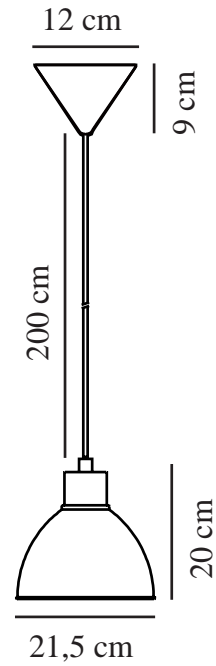

POP | TAKLAMPA | SVART

45833003

nordlux®

Spänning (V): 220-240 Volt
IP-grad: IP20
Maximal lampeffekt (W): 40W
Klass (Klass 1, Klass 2, Klass 3):
Klass 2 (Dubbel isolerad)
Lampfatning: E27
: Yes with compatible bulb
Parallellkoppling: False

Primärt material: Metall
Kabelfärg: Svart
Kabellängd (cm): 200
Ytmaterial på kabeln: Plast
Är kabeln utbytbar?: False
Färg: Svart

Höjd (cm): 20
Bredd (cm): 21.5
Skärmdiameter (cm): 21.5
Längd (cm): 21.5

EAN: 5701581370784
TUN: 1902356
Artikelnummer: 45833003
Antal per kolla: 3
Säljförpackning höjd (cm): 24.5

Säljförpackning bredd cm: 22
Säljförpackning djup (cm): 22
Säljförpackning volym m³: 0.0119
Produktens nettovikt (kg): 0.58