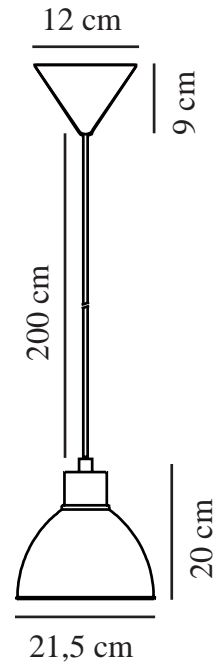

POP | PENDEL | BEIGE

45833009

nordlux®

Spænding (V): 220-240 Volt
IP-vurdering: IP20
Maksimal pæreeffekt (W): 40W
Klasse (klasse 1, klasse 2, klasse 3): Klasse 2 (Dobbelt isoleret)
Pærefatning: E27
Parallelforbindelse: False

Primært materiale: Metal
Ledningens farve: Hvid
Ledningens længde (cm): 200
Ledningens overflademateriale: Plast
Kan ledningen udskiftes?: False

Farve: Beige
Højde (cm): 20
Bredde (cm): 21.5
Skærm diameter (cm): 21.5
Længde (cm): 21.5

EAN-nummer: 5704924011504
TUN: 2276920
Varenummer: 45833009

Stk. pr. master-kasse: 3
Salgskasse, højde (cm): 24.5
Salgskasse, bredde (cm): 22
Salgskasse, dybde (cm): 22
Salgskasse, volumen (m³): 0.0119
Nettovægt af produkt (kg): 0.58

• Tidssvarende og enkel stil

Pop er et stilfuldt, strømlet lysdesign i en blød, mat finish. Messingdetaljen på toppen tilføjer et elegant touch til den klassiske skærm. Pendlen vil hænge smukt over spise- eller køkkenbordet.