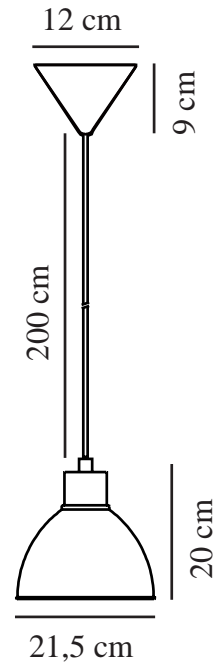

POP | SUSPENSION | BEIGE

45833009

nordlux®

Tension (V): 220-240 Volt
Protection IP: IP20
Puissance maximale de l'ampoule (W): 40W
Classe (Classe 1, Classe 2, Classe 3): Classe 2 (Double isolation)
Culot d'ampoule: E27
Connexion parallèle: False

Matière première: Métal
Couleur du câble: Blanc
Longueur du câble (cm): 200
Matériau de surface du câble: Matière plastique
Le câble est-il remplaçable: False
Couleur: Beige

Hauteur (cm): 20
Largeur (cm): 21.5
Diamètre de l'abat-jour (cm): 21.5
Longueur (cm): 21.5

EAN: 5704924011504
TUN: 2276920
Numéro d'article: 45833009
Pièces par unité d'emballage: 3
Hauteur de la boîte de vente (cm): 24.5

Largeur de la boîte de vente (cm): 22
Profondeur de la boîte de vente (cm): 22
Volume de la boîte de vente m³: 0.0119
Poids net du produit (kg): 0.58

• Style contemporain et simple

Pop est un éclairage design élégant et épuré dans une finition douce et mate. Le détail en laiton sur le dessus ajoute une touche élégante aux abat-jour classiques. Cette suspension surplombera magnifiquement la table de la cuisine ou de la salle à manger.