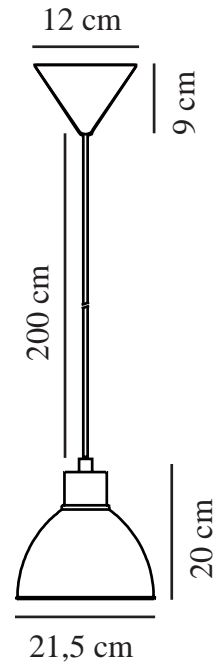

POP | HANGERS / OPGESCHORTE VERLICHTING | nordlux®

BEIGE

45833009

Spanning (V): 220-240 Volt
IP-graad: IP20
Maximaal lampvermogen (W):
40W
Klasse (Klasse 1, Klasse 2,
Klasse 3): Klasse 2 (Dubbele
isolatie)
Lampfitting: E27
Parallele verbinding: False

Kleur: Beige
Hoogte (cm): 20
Breedte (cm): 21.5
Diameter kap (cm): 21.5
Lengte (cm): 21.5
EAN: 5704924011504

TUN: 2276920
Artikelnummer: 45833009
Stuks per masterdoos: 3
Hoogte verkoopdoos (cm): 24.5
Breedte verkoopdoos (cm): 22
Diepte verkoopdoos (cm): 22
Verkoopdoos inhoud m³ : 0.0119
Nettogewicht product (kg): 0.58

Primair materiaal: Metaal
Kleur van de kabel: wit
Lengte van de kabel (cm): 200
Oppervlaktmateriaal van de
kabel:: Plastic
Is de kabel vervangbaar?: False

• Eigentijdse en eenvoudige stijl

Pop is een stijlvol, gestroomlijnd lichtdesign in een zachte, matte afwerking. Het messing detail aan de bovenkant geeft de klassieke kap een elegante touch. De hanglamp staat prachtig boven de eet- of keukentafel.