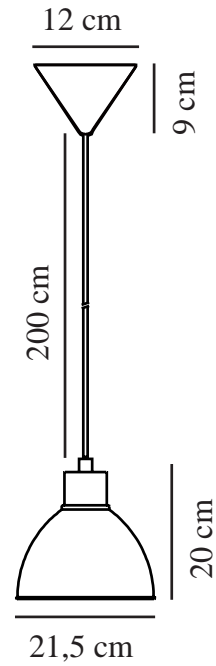

POP | TAKPENDEL | BEIGE

45833009

nordlux®

Spenning (V): 220-240 Volt
IP-grad: IP20

Maksimal lysstyrke (W): 40W
Klasse (Klasse 1, Klasse 2,
Klasse 3): Klasse 2 (Dobbelt
isolert)

Pæresokkel: E27
Parallellkobling: False

Primært materiale: Metal
Kabelfarge: Hvit
Kabellengde (cm): 200
Kabelens overflatemateriale: Plast
Kan kabelen byttes ut?: False

Farge: Beige

Høyde (cm): 20
Bredde (cm): 21.5
Skjerm diameter (cm): 21.5
Lengde (cm): 21.5

EAN: 5704924011504
TUN: 2276920
Artikkelnummer: 45833009

Stk. per master box: 3
Høyde på salgseske (cm): 24.5
Bredde på salgseske (cm): 22
Dybde på salgseske (cm): 22
Volum i salgseske m³: 0.0119
Produktets nettovekt (kg): 0.58

• Moderne og enkel stil

Pop er et stilig og strømlinjeformet lysdesign i en myk og matt finish. Messingdetaljen på toppen gir den klassiske skjermen et elegant preg. Pendellampen vil henge vakkert over spise- eller kjøkkenbordet.